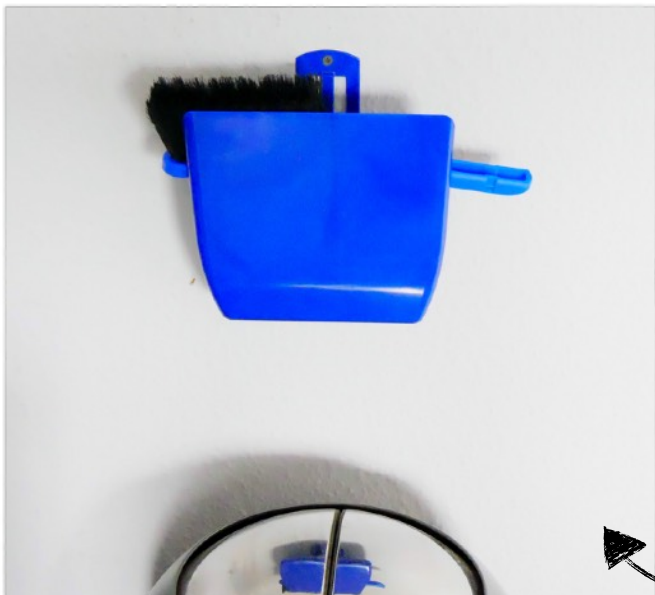

# KEHRSET

◆ RIVER GEBÄUDE-UND  
GRUNDSTÜCKSMANAGEMENT ◆  
UND -SERVICE GMBH

Das 3-teilige Kehrset Modell "Heike", bestehend aus Kehrschaufel, Kehrbesen und Gürtelhalterung, ist speziell für die Aufgangsreinigung und Hauswartung entwickelt worden. Es rationalisiert Arbeitsabläufe und spart herkömmliches Equipment ein.

Es ermöglicht punktuell die Aufnahme von anfallenden Kehrlicht und den unkomplizierten Transport bis zum nächsten Entsorgungspunkt. Der Tragekomfort ist für Links- und Rechtshänder geeignet und lässt sich am Gürtel, je nach Notwendigkeit, ideal positionieren.

Es kombiniert die altbewährte Funktionalität und leichte Handhabung einer handelsüblichen Kehrgarnitur insbesondere mit seiner hochgeschlossenen Form und den praktischen Vorzügen einer Gürtelhalterung.

Das Modell „Heike“ kann ständig mitgeführt werden und spart unnötige Wege, Zeit und Ausrüstung. Sie haben ihre Hände frei und können sich weiteren Arbeiten widmen.

Durch die multifunktionalen Einsatzmöglichkeiten können, im Zuge von Unterhaltsreinigungen sowie Hauswartbegehungen, vorhandene Staubkanten, Spinnweben entfernt und partielle Verschmutzungen aufgenommen werden, die oftmals in der Aufgangsreinigung zu wenig Beachtung finden.