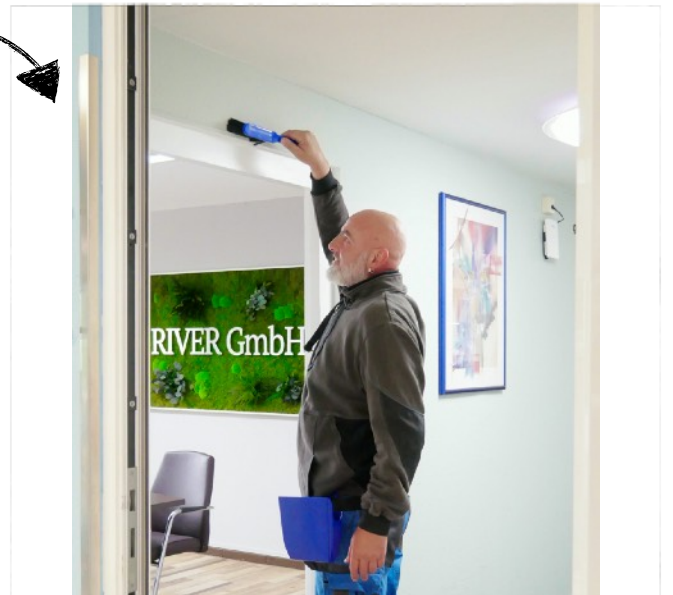

# KEHRSET

◆ RIVER GEBÄUDE-UND  
GRUNDSTÜCKSMANAGEMENT ◆  
UND -SERVICE GMBH

Das 3-teilige Kehrset Modell "Heike", bestehend aus Kehrschaufel, Kehrbesen und Gürtelhalterung, ist speziell für die Aufgangsreinigung und Hauswartung entwickelt worden. Es rationalisiert Arbeitsabläufe und spart herkömmliches Equipment ein.

Es ermöglicht punktuell die Aufnahme von anfallenden Kehrlicht und den unkomplizierten Transport bis zum nächsten Entsorgungspunkt. Der Tragekomfort ist für Links- und Rechtshänder geeignet und lässt sich am Gürtel, je nach Notwendigkeit, ideal positionieren.

Es kombiniert die altbewährte Funktionalität und leichte Handhabung einer handelsüblichen Kehrgarnitur insbesondere mit seiner hochgeschlossenen Form und den praktischen Vorzügen einer Gürtelhalterung.

Das Modell „Heike“ kann ständig mitgeführt werden und spart unnötige Wege, Zeit und Ausrüstung. Sie haben ihre Hände frei und können sich weiteren Arbeiten widmen.

Durch die multifunktionalen Einsatzmöglichkeiten können, im Zuge von Unterhaltsreinigungen sowie Hauswartbegehungen, vorhandene Staubkanten, Spinnweben entfernt und partielle Verschmutzungen aufgenommen werden, die oftmals in der Aufgangsreinigung zu wenig Beachtung finden.